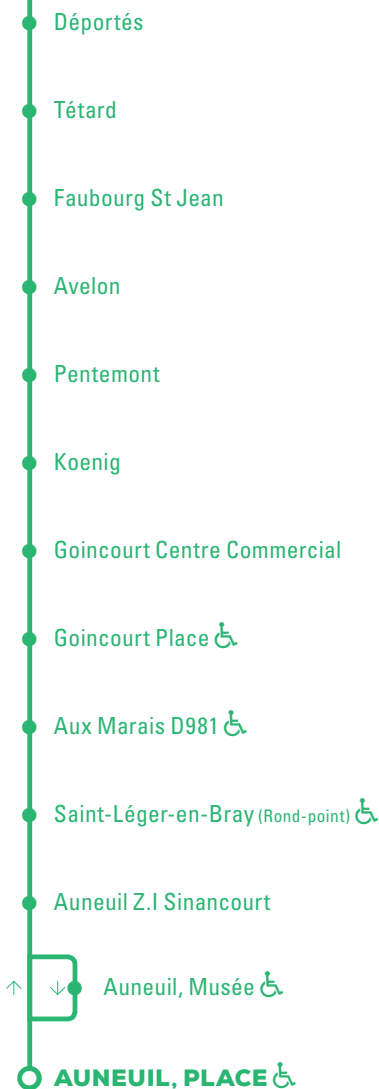

13 Auneuil → Hôtel de Ville

Horaires du lundi au samedi valables du 28 août 2017 au 26 août 2018

 AUNEUIL, PLACE	06:51	07:41	08:31	13:02	17:15	18:10
Auneuil Z.I Sinancourt	06:55	07:45	08:35	13:06	17:19	18:14
 Saint-Léger-en-Bray (Rond-point)	06:58	07:48	08:38	13:09	17:22	18:17
 Aux Marais D981	07:01	07:51	08:41	13:12	17:25	18:20
 Goincourt Place	07:05	07:55	08:45	13:16		
Goincourt Centre Commercial	07:07	07:57	08:47	13:18		
Koenig	07:08	07:58	08:48	13:19	17:29	18:24
Pentemont	07:08	07:58	08:48	13:19	17:29	18:24
Avelon	07:09	07:59	08:49	13:20	17:30	18:25
Faubourg St Jean	07:10	08:00	08:50	13:21	17:31	18:26
Tétard	07:11	08:01	08:51	13:22	17:32	18:27
Déportés	07:12	08:02	08:52	13:23	17:33	18:28
 Desgroux	07:14	08:04	08:54	13:25	17:35	18:30
HÔTEL DE VILLE	07:15	08:05	08:55	13:26	17:36	18:31

NASH & YOUNG

www.corolis.fr
 Suivez-nous : corolisbeauvais
 03 44 45 10 11

Infos trafic :
 oïse-mobilite.fr
 → mon espace !

COROLIS
 REDÉCOUVREZ LA VILLE !

13

**VALABLE
 DÈS LE
 28 AOÛT 17**

- **HÔTEL DE VILLE** (Beauvais)
- Avelon (Beauvais)
- Place (Goincourt)
- **AUNEUIL**

13 Hôtel de Ville → Auneuil

Horaires du lundi au samedi valables du 28 août 2017 au 26 août 2018

HÔTEL DE VILLE	06:25	07:15	08:05	12:30	16:45	17:40	18:45
Déportés	06:30	07:20	08:10	12:35	16:50	17:45	18:50
Tétard	06:31	07:21	08:11	12:36	16:51	17:46	18:51
Faubourg St Jean	06:33	07:23	08:13	12:38	16:53	17:48	18:53
Avelon	06:35	07:25	08:15	12:40	16:55	17:50	18:55
Pentemont	06:36	07:26	08:16	12:41	16:56	17:51	18:56
Koenig	06:36	07:26	08:16	12:41	16:56	17:51	18:56
Goincourt Centre Commercial				12:43	16:58	17:53	18:58
Goincourt Place				12:45	17:00	17:55	19:00
Aux Marais D981	06:39	07:29	08:19	12:49	17:04	17:59	19:04
Saint-Léger-en-Bray (Rond-point)	06:43	07:33	08:23	12:53	17:08	18:03	19:08
Auneuil Z.I Sinancourt	06:46	07:36	08:26	12:56	17:11	18:06	19:11
Auneuil, Musée	06:50	07:40	08:30	12:59	17:14	18:09	19:14
AUNEUIL, PLACE	06:51	07:41	08:31	13:00	17:15	18:10	19:15